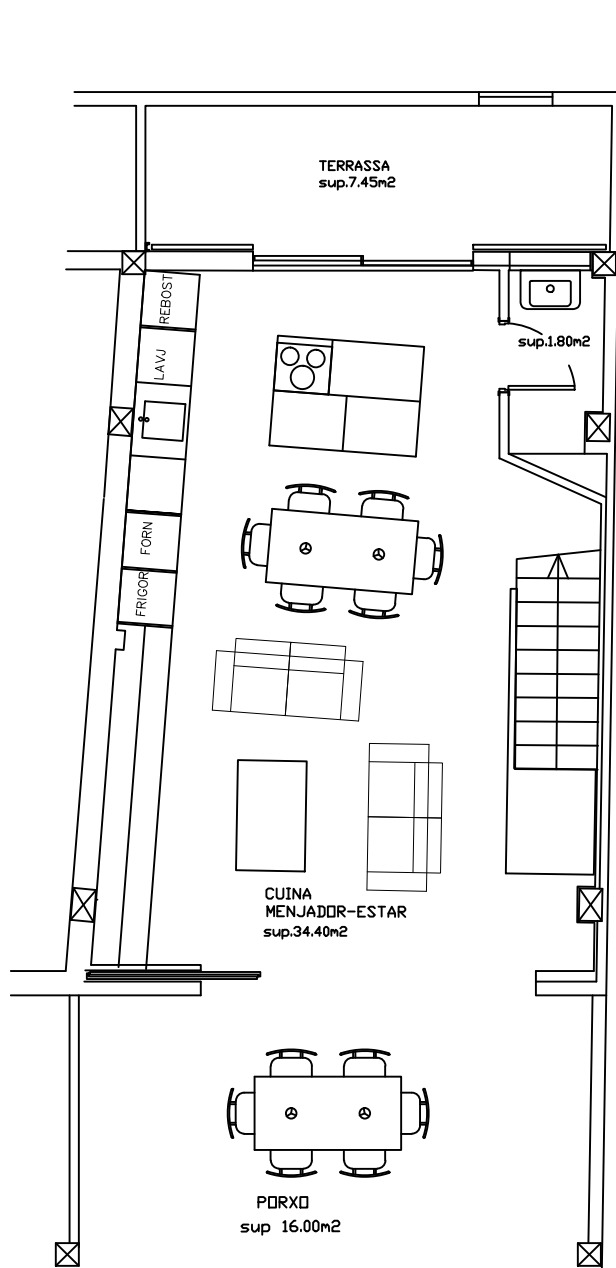

PLANTA BAJAZONA VIA MEDITERRANEA)
ESCALA 1 CM= 1 M

PLANTA PISO
ESCALA 1 CM= 1 M